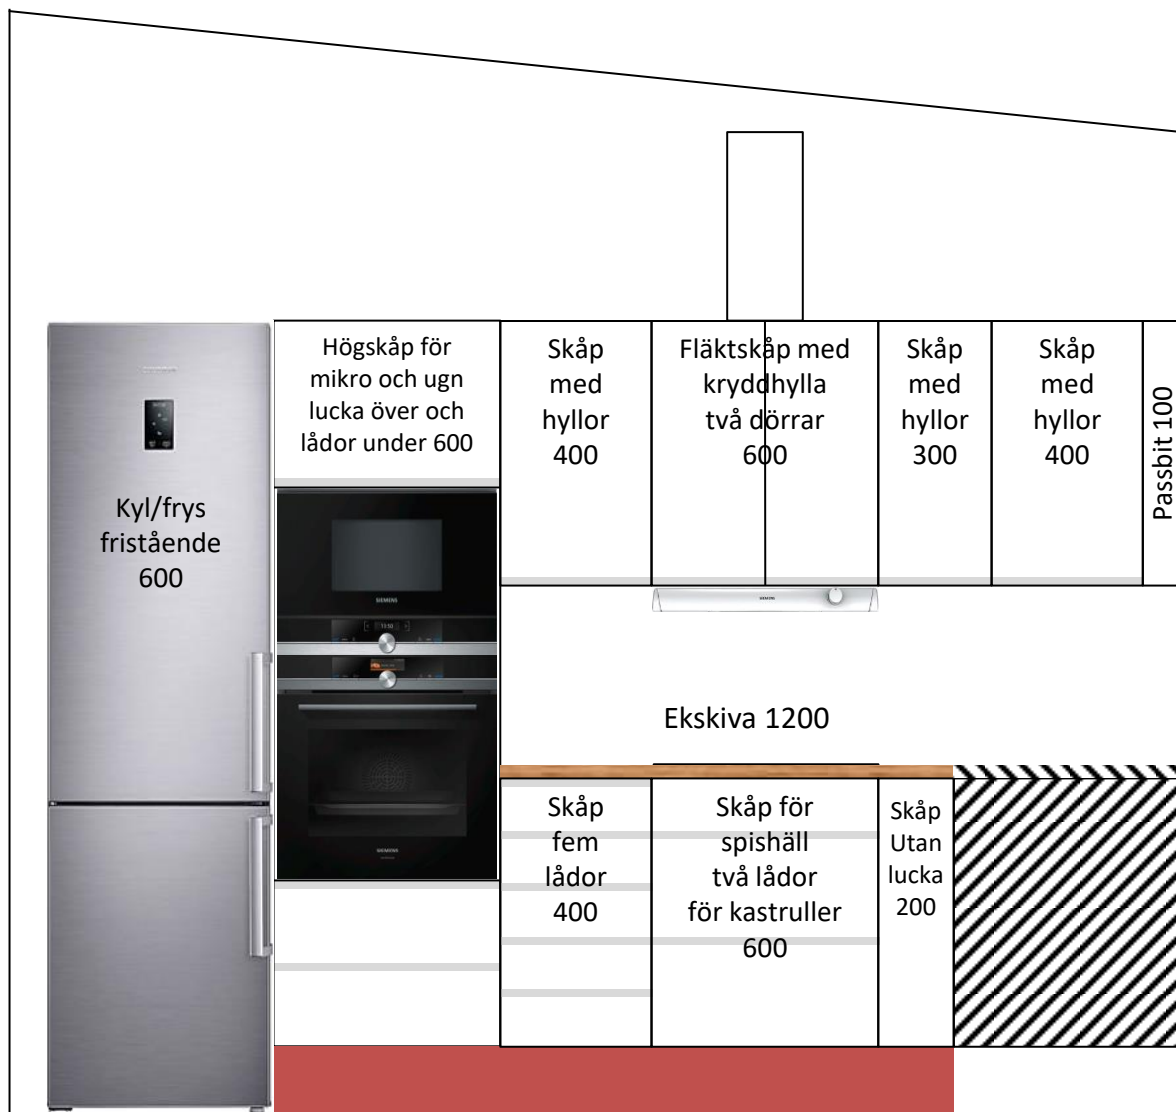

Bänkskiva marmor tillhandahålles av beställaren 1570 + 1210 (mått befintliga skivor 1800x600 och 1850x600)

FÖRFRÅGNINGSUNDERLAG

BÖDA-TORP 4:79

KÖKSINREDNING – VY MOT YTTERVÄGG

SKALA 1:40

2020-04-08

Maria Agestam ARKITEKT MSA

FÖRFRÅGNINGSUNDERLAG
BÖDA-TORP 4:79
KÖKSINREDNING – VY MOT BADRUMSVÄGG
SKALA 1:40
2020-04-08
Maria Agestam ARKITEKT MSA

Köksö - sidovy

FÖRFRÅGNINGSUNDERLAG

BÖDA-TORP 4:79

KÖKSINREDNING – VY KÖKSÖ

SKALA 1:40