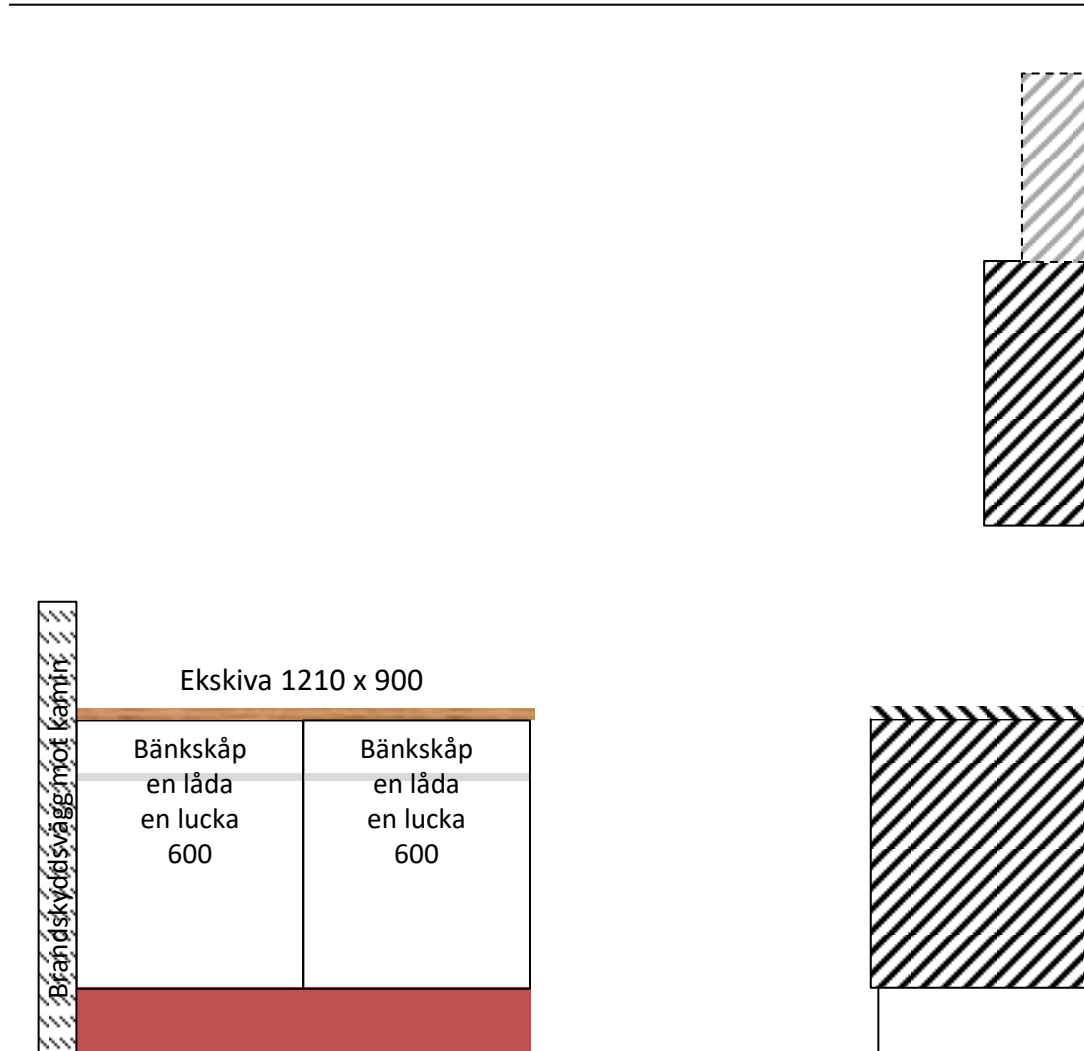

Bänkskiva marmor tillhandahålles av beställaren 1570 + 1210 (mått befintliga skivor 1800x600 och 1850x600)

FÖRFRÅGNINGSUNDERLAG

BÖDA-TORP 4:79

KÖKSINREDNING – VY MOT YTTERVÄGG

SKALA 1:40

2020-04-08

Maria Agestam ARKITEKT MSA

FÖRFRÅGNINGSUNDERLAG
BÖDA-TORP 4:79
KÖKSINREDNING – VY MOT BADRUMSVÄGG
SKALA 1:40
2020-04-08
Maria Agestam ARKITEKT MSA

Köksö - sidovy

FÖRFRÅGNINGSUNDERLAG

BÖDA-TORP 4:79

KÖKSINREDNING – VY KÖKSÖ

SKALA 1:40