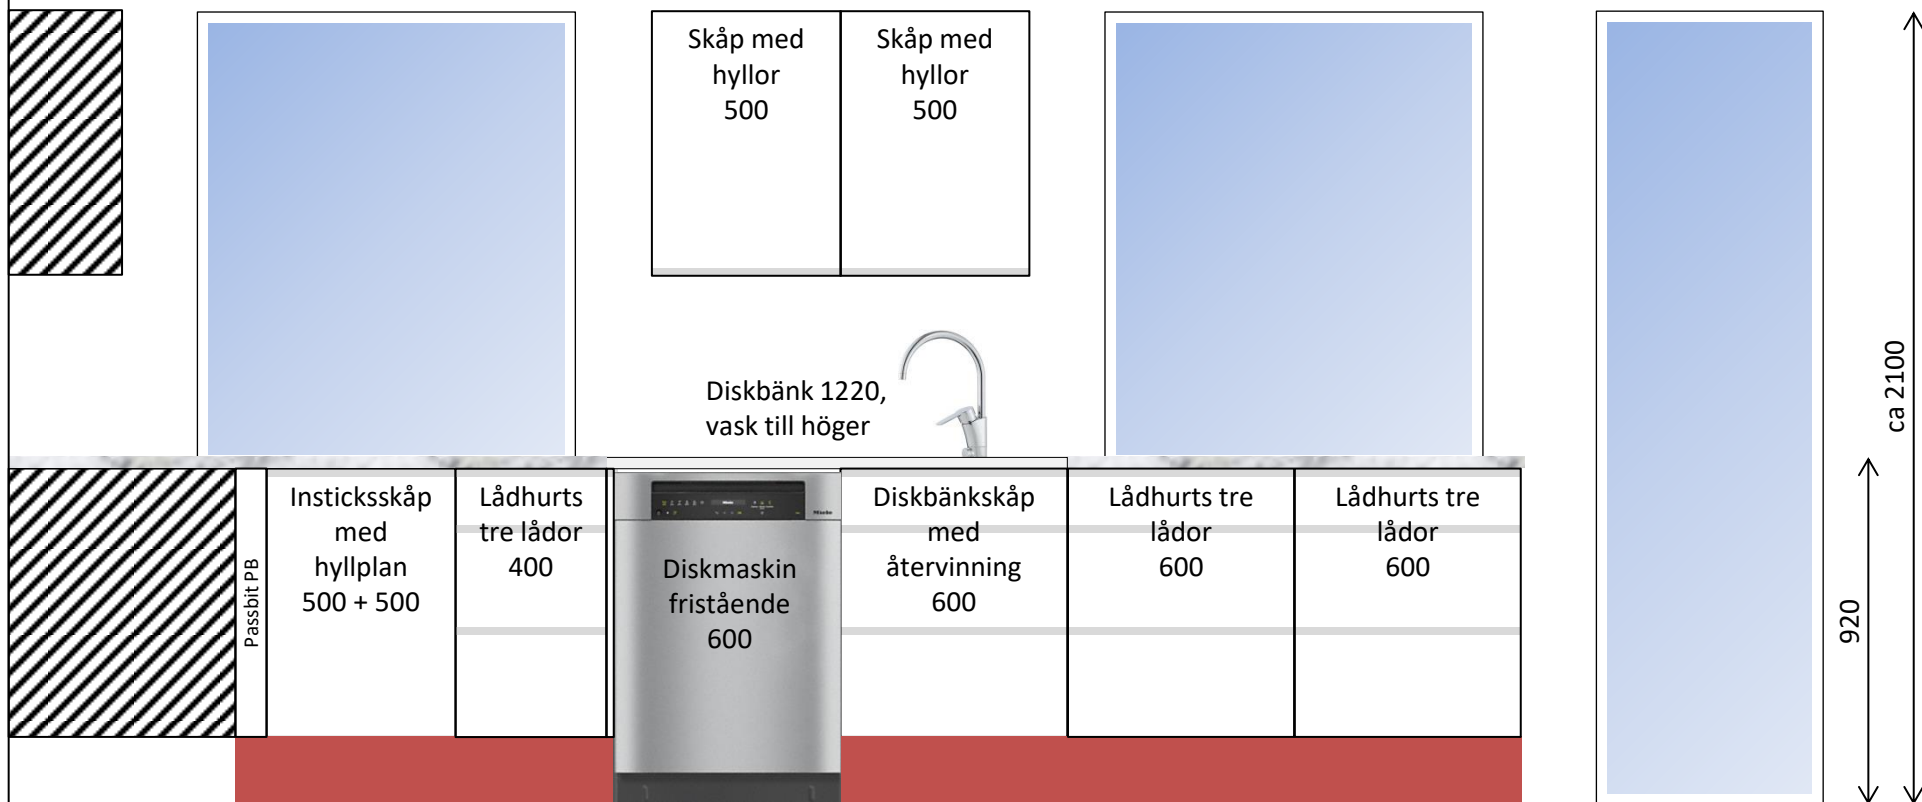

Bänkskiva marmor tillhandahålles av beställaren 1570 + 1210 (mått befintliga skivor 1800x600 och 1850x600)

FÖRFRÅGNINGSUNDERLAG

BÖDA-TORP 4:79

KÖKSINREDNING – VY MOT YTTERVÄGG

SKALA 1:40

2020-04-08

Maria Agestam ARKITEKT MSA

FÖRFRÅGNINGSUNDERLAG
BÖDA-TORP 4:79
KÖKSINREDNING – VY MOT BADRUMSVÄGG
SKALA 1:40
2020-04-08
Maria Agestam ARKITEKT MSA

Köksö - sidovy

FÖRFRÅGNINGSUNDERLAG

BÖDA-TORP 4:79

KÖKSINREDNING – VY KÖKSÖ

SKALA 1:40