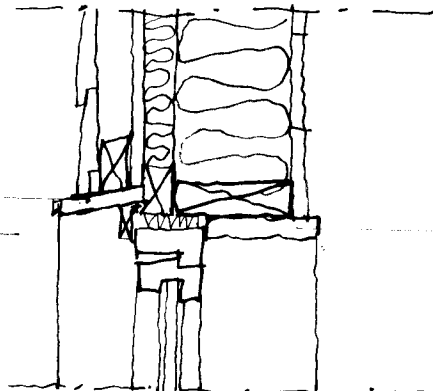

FJÄLLPANEL ANSLUTER  
DIKT INFÖDRING

INFÖDRING TÄCKS MED  
FÖNSTERBLECK, RÅDER  
ÖVER PANEL

SMYGBRÅDA RÅDER  
ÖVER PANEL 15mm

FÖNSTERBLECK  
YIKS UPP MOT INFÖDRING

INFÖDRING VID DÖRR:  
- GÄLLER LIKA SOM  
VID FÖNSTER

FÖRFRÅGNINGSUNDERLAG

BÖDA - TORP 4:79

DETALJSKISS FÖNSTER/DÖRR

HORISONTAL- OCH VERTIKALSNIITT

SKALA 1:10

2020 04 07

Maria Agestam  
ARKITEKT MSA