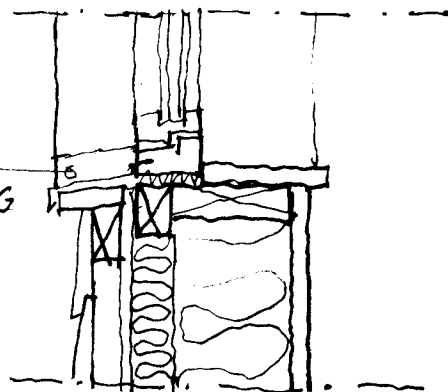

FJÄLLPANEL ANSLUTER  
DIKT INFÖDRING

INFÖDRING TÄCKS MED  
FÖNSTERBLECK, RÅDER  
ÖVER PANEL

SMYGBRÅDA RÅDER  
ÖVER PANEL 15mm

FÖNSTERBLECK  
YIKS UPP MOT INFÖDRING

INFÖDRING VID DÖRR:  
- GÄLLER LIKA SOM  
VID FÖNSTER

FÖRFRÅGNINGSUNDERLAG

BÖDA - TORP 4:79

DETALJSKISS FÖNSTER/DÖRR

HORISONTAL- OCH VERTIKALSNIITT

SKALA 1:10

2020 04 07

Maria Agestam  
ARKITEKT MSA